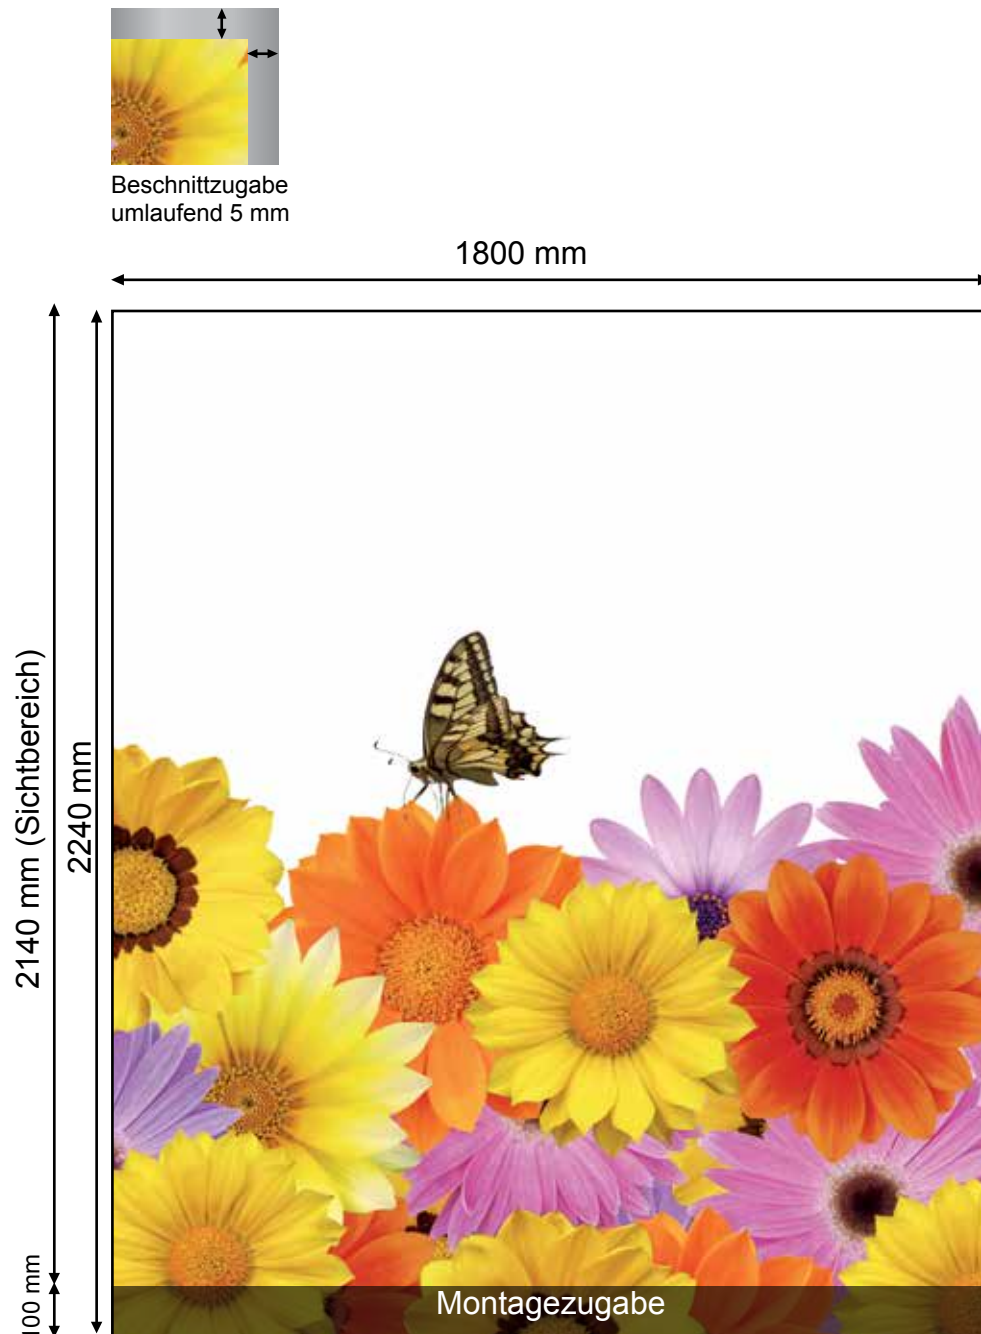

dieser Bereich
verschwindet im Gehäuse