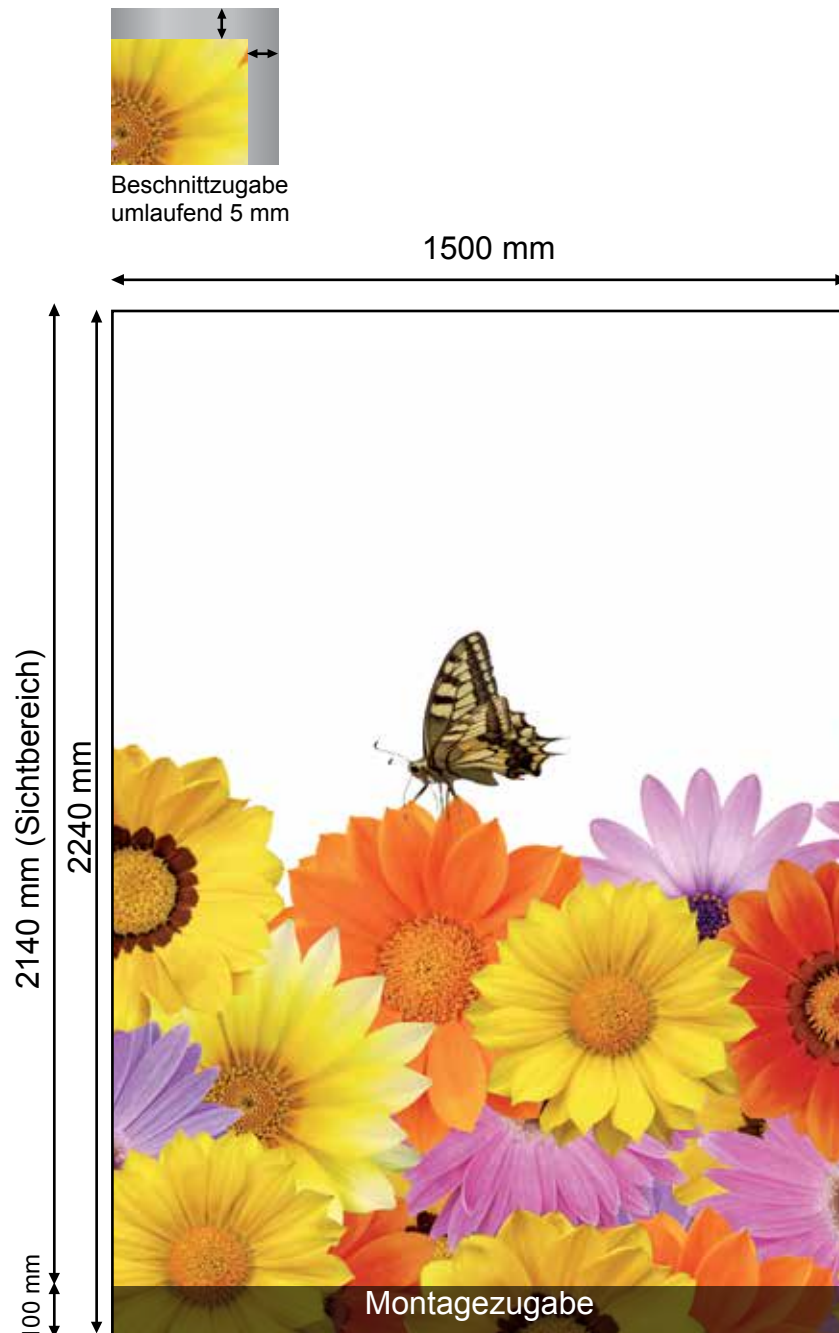

Roll Up XXL

Maße 150 x 214 cm (Sichtbereich)

Grafikvorgaben

Auflösung : 150 dpi im Endformat

Farbraum : CMYK

Sonderfarben : nach Absprache möglich

Farbmanagement: ISO Coated v2 Profi I der ECI, www.eci.org

Schriften: In Pfade konvertieren oder einbetten

Dateiformat: PDF/X3

Farbverläufe: Pixelverlauf, kein Vektorverlauf

Seitenmaße / Anschnitt / Sichtbereich

Seitenformat	1500 x 2140 mm
Anschnitt	5 / 5 / 5 / 5 mm
Grafikformat	1510 x 2250 mm
Sichtbereich	1500 x 2140 mm

Datenübertragung

Per Mail: daten@maximalimage.de (bitte max. 50 MB)
per www.wetransfer.com

Bitte keine Schnittmarken!

dieser Bereich
verschwindet im Gehäuse

Roll Up XXL

maximal image

Maße 180 x 214 cm (Sichtbereich)

Dateiformat: PDF/X3

Farbverläufe: Pixelverlauf, kein Vektorverlauf

Seitenmaße / Anschnitt / Sichtbereich

Seitenformat	1800 x 2140 mm
Anschnitt	5 / 5 / 5 / 5 mm
Grafikformat	1810 x 2250 mm
Sichtbereich	1800 x 2140 mm