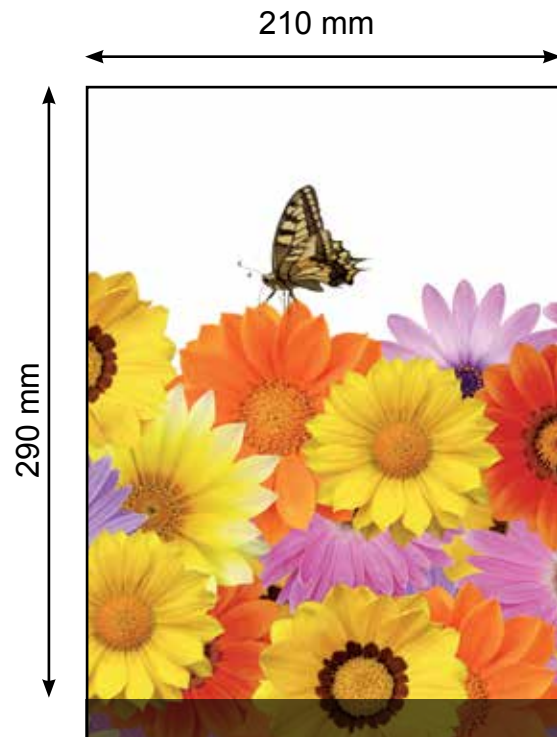

Beschnittzugabe
umlaufend 5 mm

Tisch Roll Up

Maße 21 x 29 cm (Sichtbereich)

Grafikvorgaben

- Auflösung : 150 dpi im Endformat
- Farbraum : CMYK
- Sonderfarben : nach Absprache möglich
- Farbmanagement: ISO Coated v2 Profi I der ECI, www.eci.org
- Schriften: In Pfade konvertieren oder einbetten
- Dateiformat: PDF/X3
- Farbverläufe: Pixelverlauf, kein Vektorverlauf

Seitenmaße / Anschnitt / Sichtbereich

Seitenformat	210 x 310 mm
Anschnitt	5 / 5 / 5 / 5 mm
Grafikformat	220 x 320 mm
Sichtbereich	210 x 290 mm

Datenübertragung

Per Mail: daten@maximalimage.de (bitte max. 50 MB)
per www.wetransfer.com

dieser Bereich
verschwindet im Gehäuse

Bitte keine Schnittmarken!

Tisch Roll Up

maximal image

Maße 29 x 42 cm (Sichtbereich)

Beschnittzugabe
umlaufend 5 mm

290 mm

420 mm

Dateiformat: PDF/X3

Farbverläufe: Pixelverlauf, kein Vektorverlauf

Seitenmaße / Anschnitt / Sichtbereich

Seitenformat	290 x 430 mm
Anschnitt	5 / 5 / 5 / 5 mm
Grafikformat	290 x 430 mm
Sichtbereich	290 x 420 mm