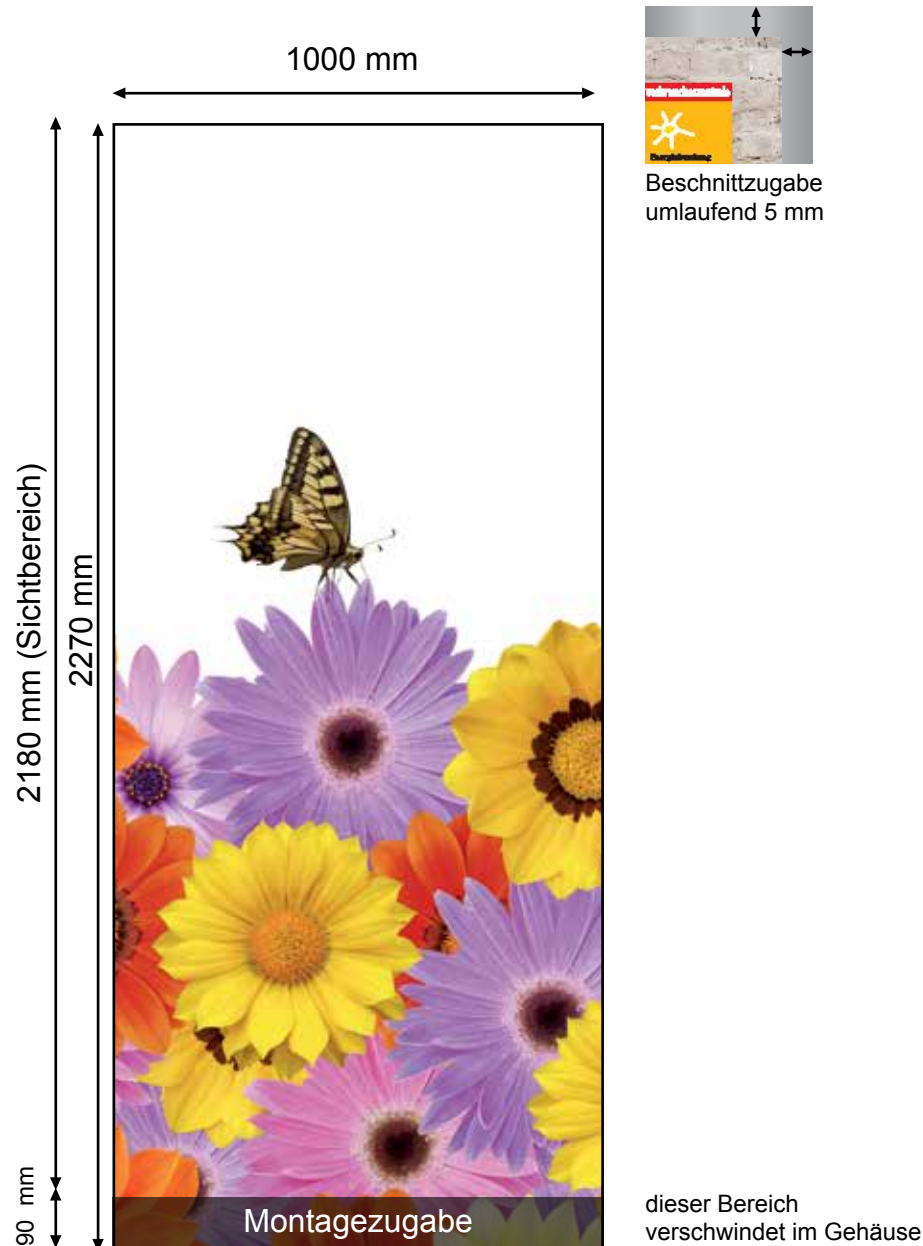

Budget Roll 85

maximal image

Beschnittzugabe
umlaufend 5 mmdieser Bereich
verschwindet im Gehäuse

Maße 85 x 218 cm (Sichtbereich)

Grafikvorgaben

Auflösung : 150 dpi im Endformat

Farbraum : CMYK

Sonderfarben : nach Absprache möglich

Seitenformat	850 x 2280 mm
Anschnitt	5 / 5 / 5 / 5 mm
Grafikformat	860 x 2300 mm
Sichtbereich	850 x 2180 mm

Datenübertragung

Per Mail: daten@maximalimage.de (bitte max. 50 MB)
per www.wetransfer.com

Bitte keine Schnittmarken!

Budget Roll 100cm

maximal image

Maße 100 x 218 cm (Sichtbereich)

Grafikvorgaben

Auflösung : 100 dpi im Endformat

Farbraum : CMYK

Sonderfarben : nach Absprache möglich

Farbmanagement: ISO Coated v2 Profi I der ECI, www.eci.org

Schriften: In Pfade konvertieren oder einbetten

Dateiformat: PDF/X3

Farbverläufe: Pixelverlauf, kein Vektorverlauf

Seitenmaße / Anschnitt / Sichtbereich

Seitenformat	1000 x 2270 mm
Anschnitt	5 / 5 / 5 / 5 mm
Sichtbereich	1000 x 2180 mm