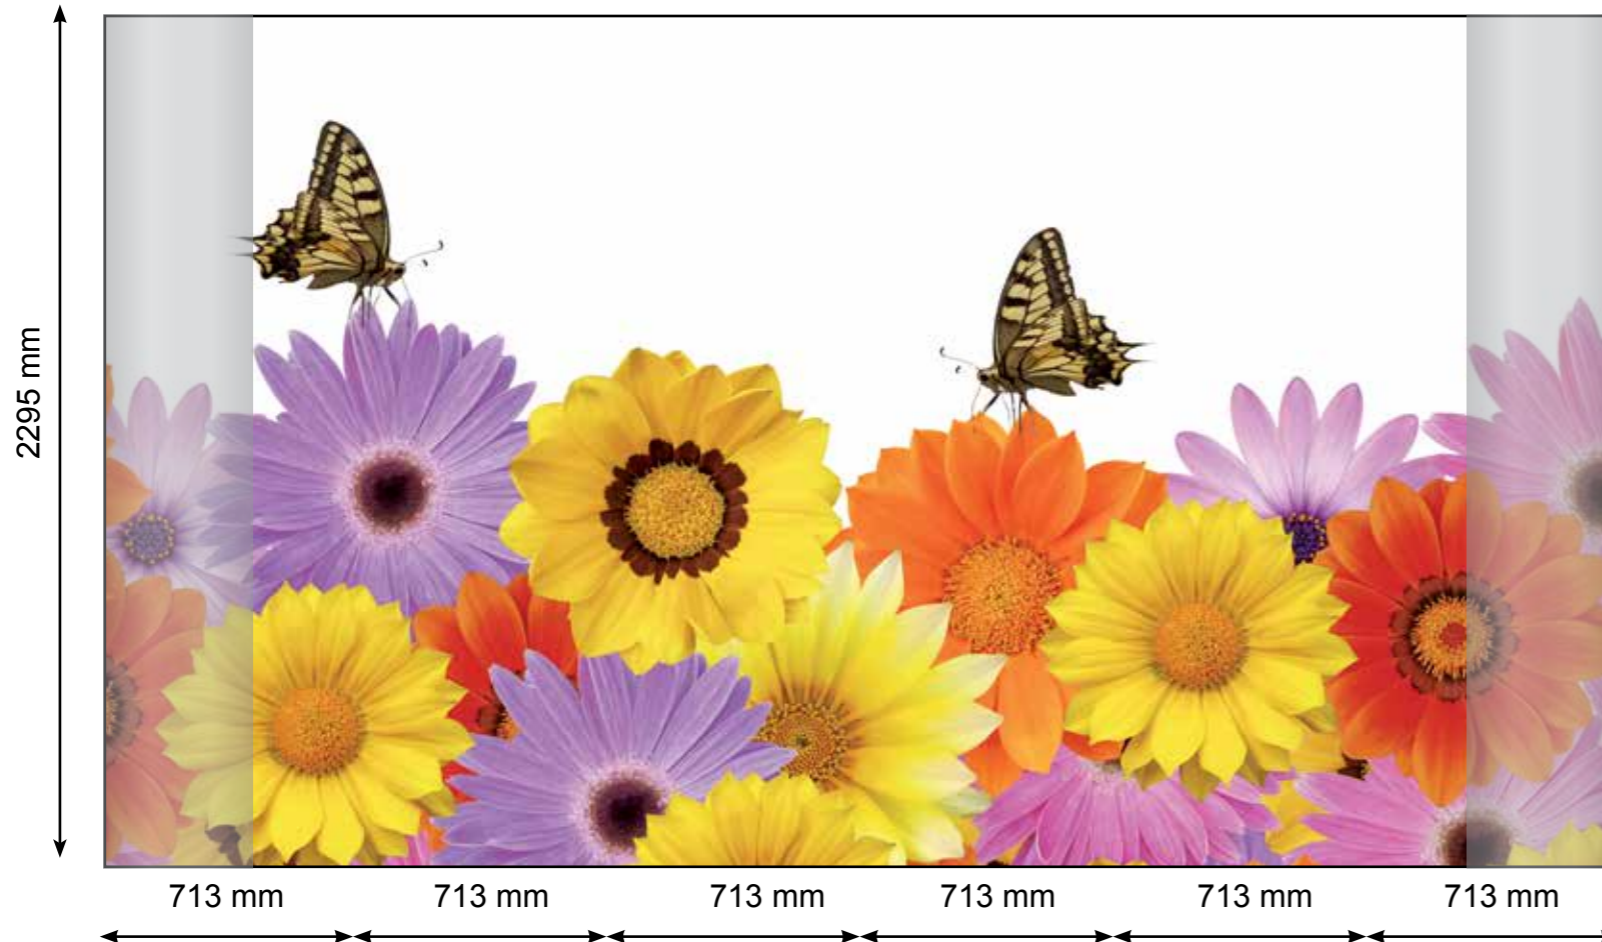

Seitenmaße / Anschnitt / Sichtbereich

	6 Felder
Seitenformat	2852x 2295 mm
Anschnitt	10 / 10 / 10 / 10 mm
Grafikformat	2872 x 2315 mm
Sichtbereich	2130 x 2295 mm

Datenübertragung

Per Mail: daten@maximalimage.de (bitte max. 50 MB)
 per www.wetransfer.com

Seitenmaße / Anschnitt / Sichtbereich

	9 Felder
Seitenformat	3565 x 2295 mm
Anschnitt	10 / 10 / 10 / 10 mm
Grafikformat	3585 x 2315 mm
Sichtbereich	2850 x 2295 mm

Datenübertragung

Per Mail: daten@maximalimage.de (bitte max. 50 MB)
per www.wetransfer.com

Bitte keine Schnittmarken!

Beschnittzugabe
umlaufend 10 mm

Ansicht von oben

4278 mm

Expand Media Wall

12 Felder gebogen

Grafikvorgaben

- Auflösung : 150 dpi im Endformat
- Farbraum : CMYK
- Sonderfarben : nach Absprache möglich
- Farbmanagement: ISO Coated v2 Profi I der ECI, www.eci.org
- Schriften: In Pfade konvertieren oder einbetten
- Dateiformat: PDF/X3
- Farbverläufe: Pixelverlauf, kein Vektorverlauf

Seitenmaße / Anschnitt / Sichtbereich

	12 Felder
Seitenformat	4278 x 2295 mm
Anschnitt	10 / 10 / 10 / 10 mm
Grafikformat	4298 x 2315 mm
Sichtbereich	3560 x 2295 mm

Datenübertragung

Per Mail: daten@maximalimage.de (bitte max. 50 MB)
per www.wetransfer.com