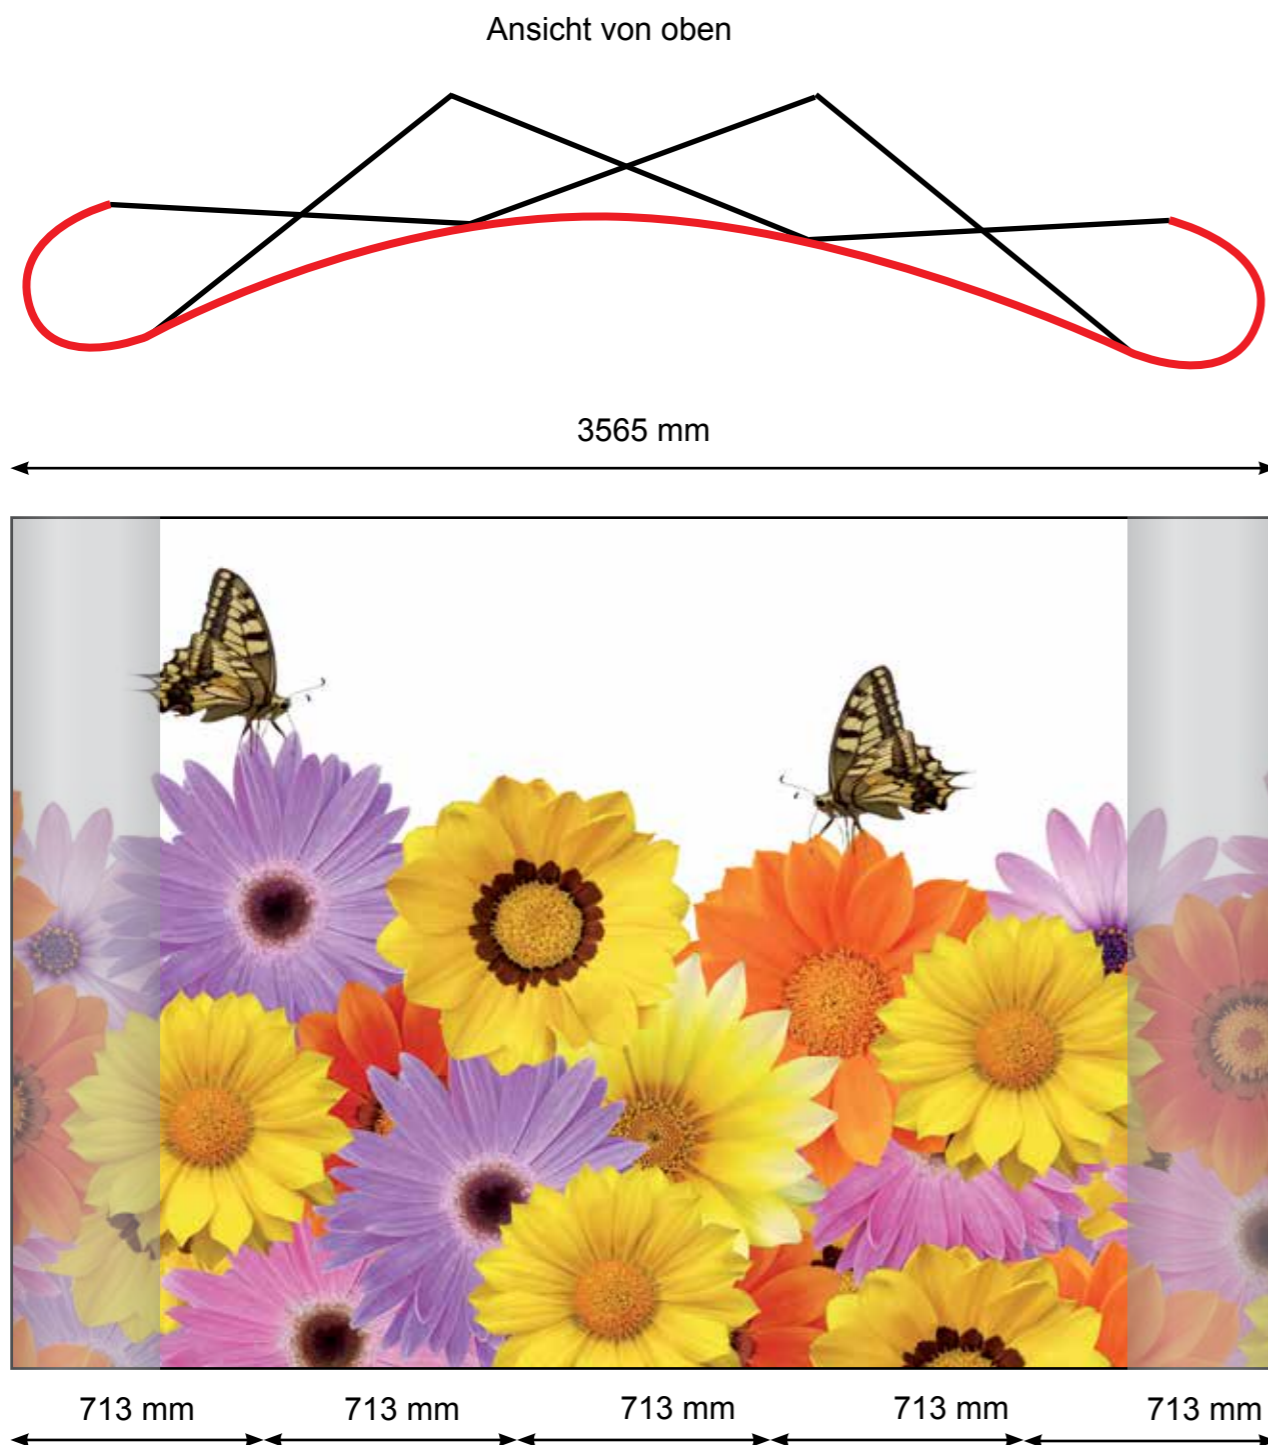

Expand Media Wall

9 Felder gebogen

Grafikvorgaben

- Auflösung : 150 dpi im Endformat
- Farbraum : CMYK
- Sonderfarben : nach Absprache möglich
- Farbmanagement: ISO Coated v2 Profi I der ECI, www.eci.org
- Schriften: In Pfade konvertieren oder einbetten
- Dateiformat: PDF/X3
- Farbverläufe: Pixelverlauf, kein Vektorverlauf

Seitenmaße / Anschnitt / Sichtbereich

	9 Felder
Seitenformat	3565 x 2295 mm
Anschnitt	10 / 10 / 10 / 10 mm
Grafikformat	3585 x 2315 mm
Sichtbereich	2850 x 2295 mm