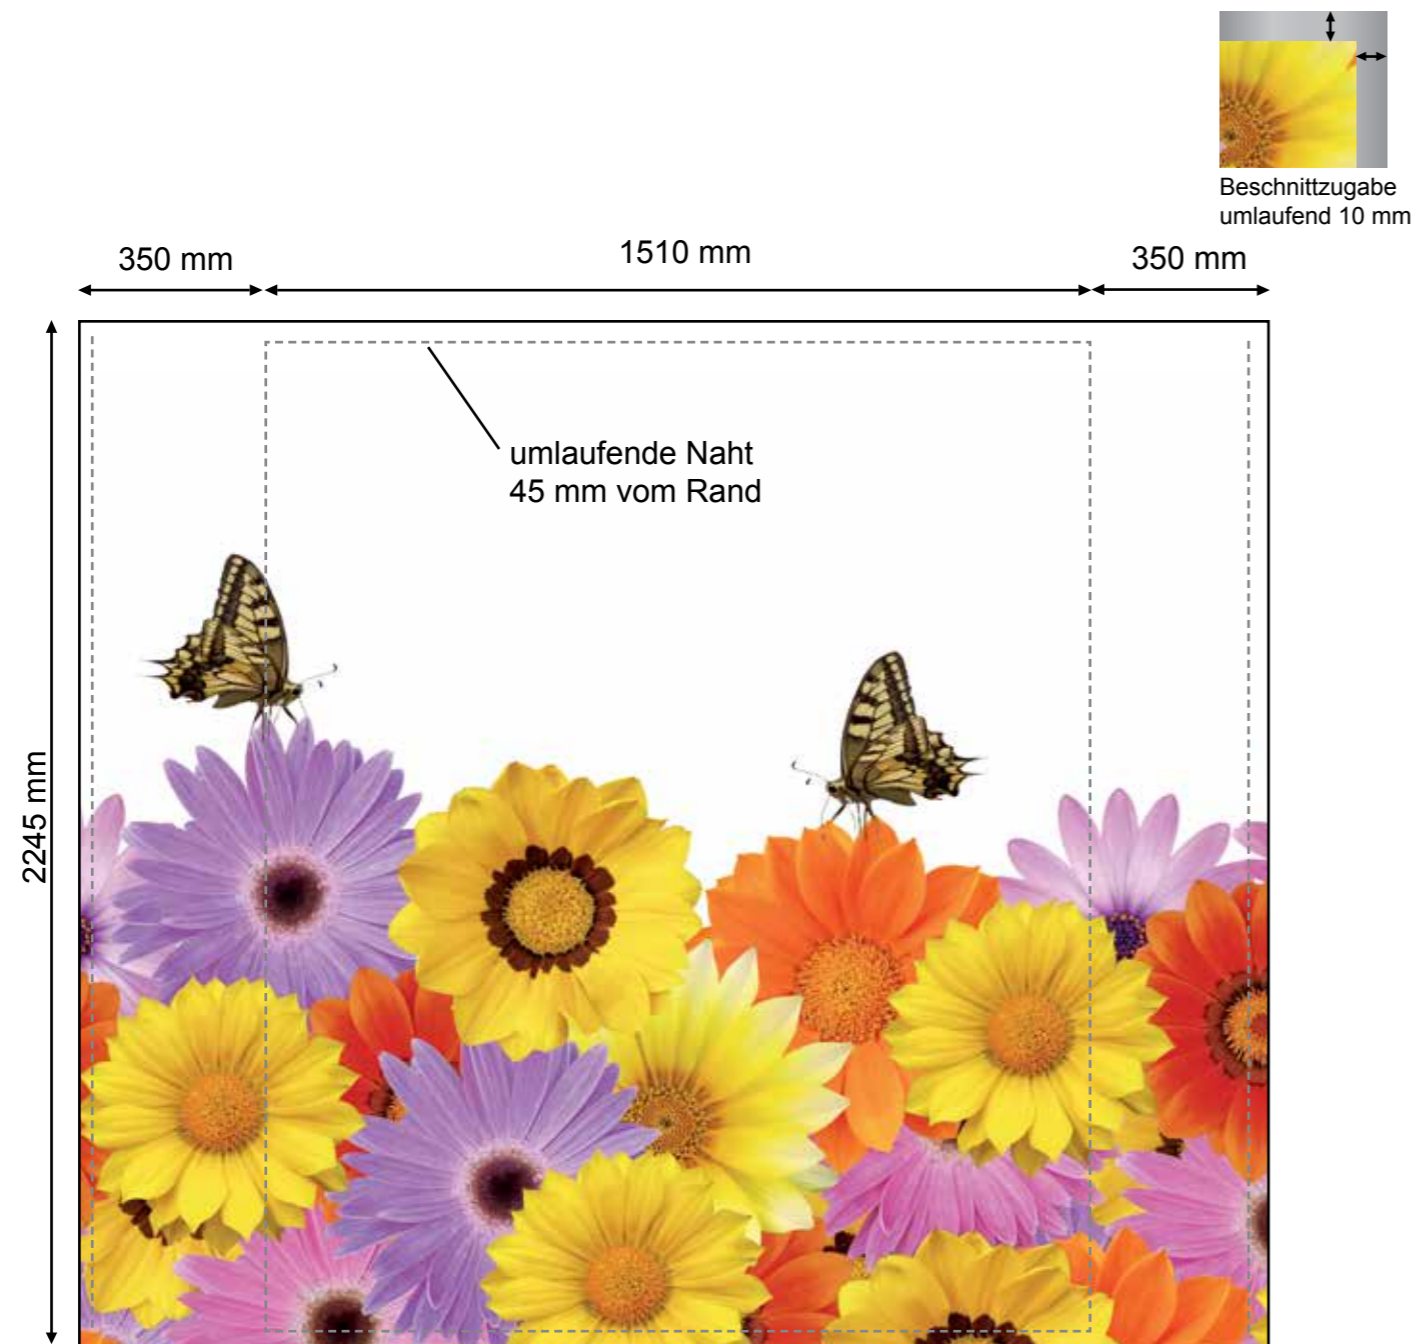

Beschnitzugabe
umlaufend 10 mm

Big Fabric

6 Felder + Seiten 221 x 224,5 cm

Grafikvorgaben

Auflösung : 150 dpi im Endformat
Farbraum : CMYK
Sonderfarben : nach Absprache möglich
Farbmanagement: ISO Coated v2 Profi I der ECI, www.eci.org
Schriften: In Pfade konvertieren oder einbetten
Dateiformat: PDF/X3
Farbverläufe: Pixelverlauf, kein Vektorverlauf

Seitenmaße / Anschnitt / Sichtbereich

	6 Felder + Seiten
Seitenformat	2210 x 2245 mm
Anschnitt	10 / 10 / 10 / 10 mm
Grafikformat	2230 x 2265 mm
Sichtbereich	2210 x 2245 mm