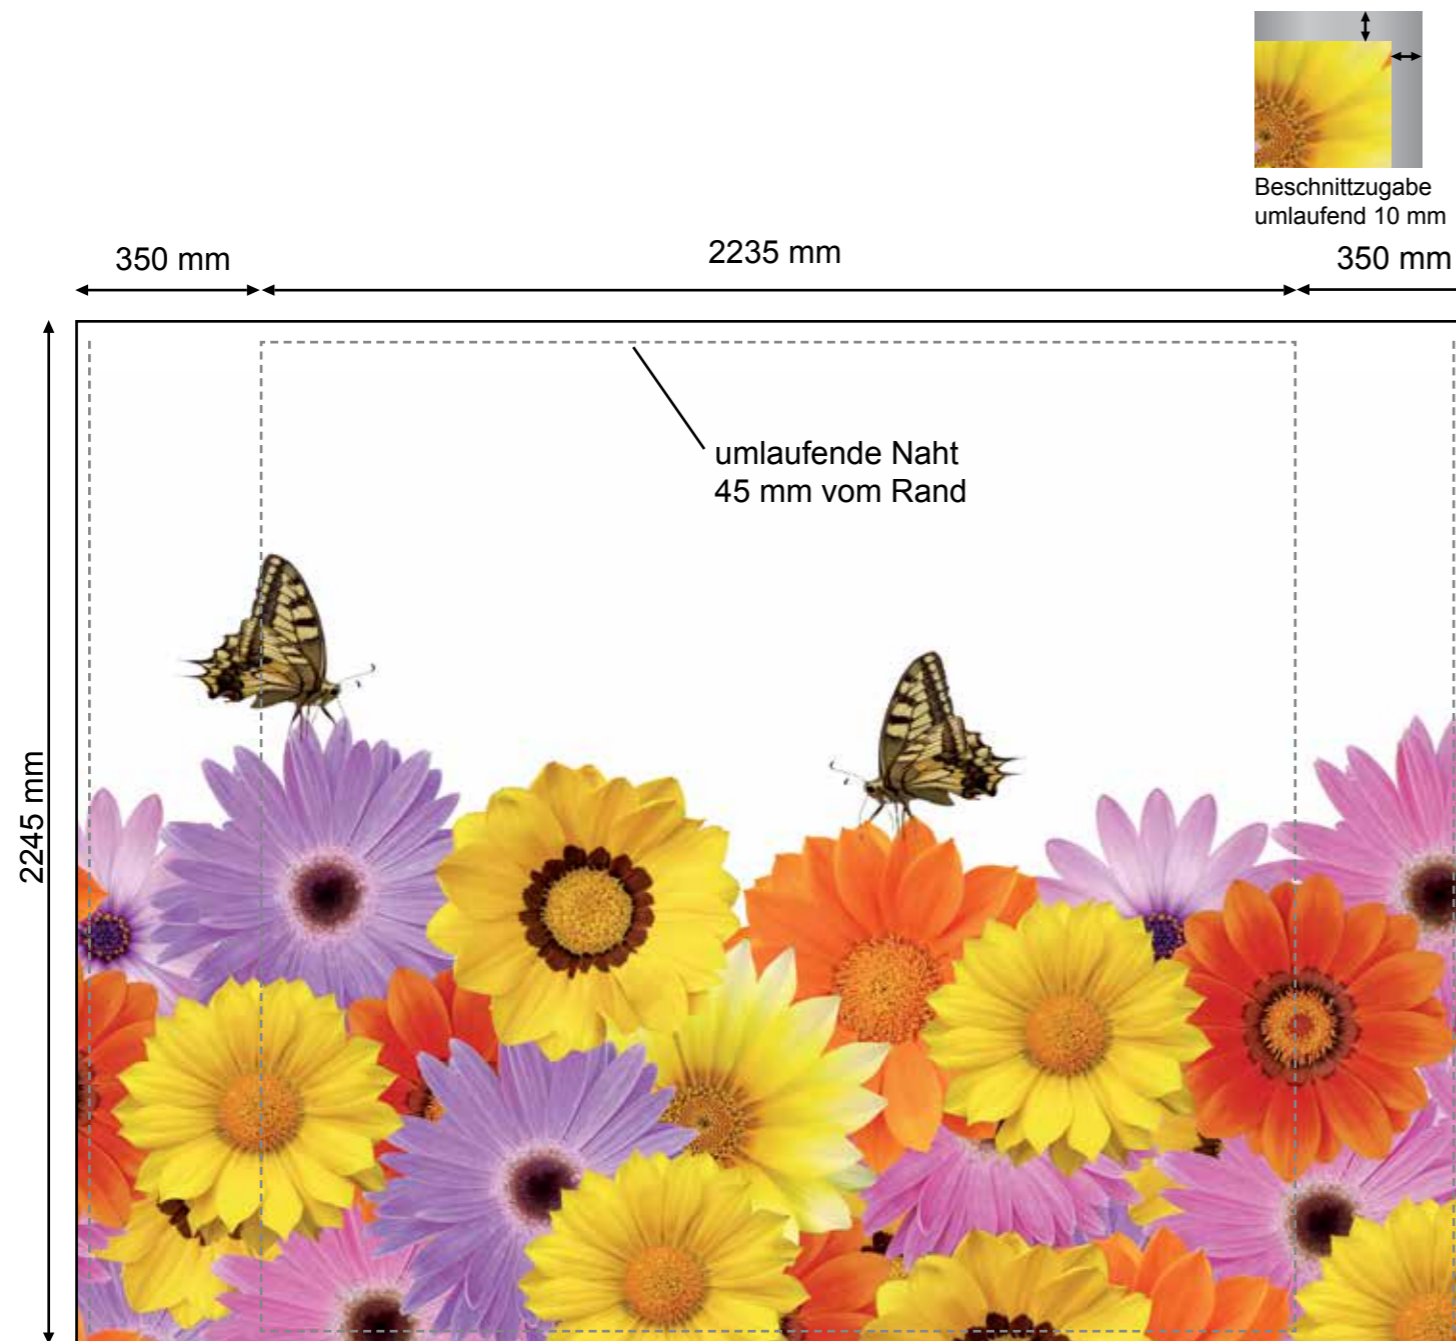

Big Fabric

9 Felder + Seiten 291 x 224,5 cm

Grafikvorgaben

Auflösung : 150 dpi im Endformat
Farbraum : CMYK
Sonderfarben : nach Absprache möglich
Farbmanagement: ISO Coated v2 Profi I der ECI, www.eci.org
Schriften: In Pfade konvertieren oder einbetten
Dateiformat: PDF/X3
Farbverläufe: Pixelverlauf, kein Vektorverlauf

Seitenmaße / Anschnitt / Sichtbereich

	9 Felder + Seiten
Seitenformat	2910 x 2245 mm
Anschnitt	10 / 10 / 10 / 10 mm
Grafikformat	2930 x 2265 mm
Sichtbereich	2910 x 2245 mm

Datenübertragung

Per Mail: daten@maximalimage.de (bitte max. 50 MB)
per www.wetransfer.com

Bitte keine Schnittmarken!